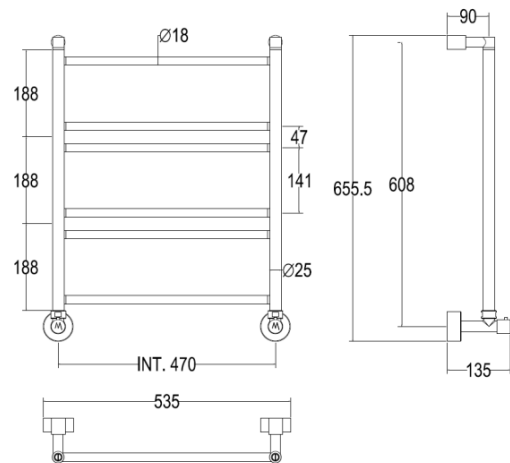

 **3-486**

MINI

Scaldasalviette fisso.
 MISURA DEL TUBO: Ø18mm
 MODULO AGGIUNTIVO: non disponibile
 VERSIONE COMBINATA: non disponibile
 VERSIONE MONOTUBO: non disponibile
 MONTAGGIO A PAVIMENTO: non disponibile
 COLLEGAMENTO STANDARD: raccordo 1/2 M con eccentrico
 AROMATERAPIA: non disponibile
 MANIGLIE SVAROWSKI: disponibili

Fixed heated towel rail.
 PIPE DIMENSION: Ø18mm
 ADDITIONAL MODULE: not available
 COMBINED VERSION: not available
 SINGLE TUBE VERSION: not available
 FLOOR CONNECTION: not available
 STANDARD CONNECTION: union 1/2 M with eccentric
 AROMATHERAPY: not available
 SWAROVSKI HANDLES: available

Фиксированная решетка для полотенец.
 ДИАМЕТР ТРУБЫ : Ø18mm
 ДОПОЛНИТЕЛЬНЫЙ МОДУЛЬ: не предусмотрена
 КОМБИНИРОВАННЫЙ ВЕРСИЯ: не предусмотрена
 ОДНОТРУБНАЯ ВЕРСИЯ: не предусмотрена
 НИЖНЕЕ ПОДКЛЮЧЕНИЕ: не предусмотрено
 СТАНДАРТНОЕ СОЕДИНЕНИЕ: соединение 1/2 M с эксцентриком
 АРОМАТЕРАПИЯ: не предусмотрена
 РУЧКИ SWAROVSKI: в наличии

SC3486FELA01...

Ricambi disponibili a richiesta
 Spare parts available on request
 Запасные части под заказ

	int. (mm)	int. (inch)	ΔT50 [t.g.]	ΔT50 t.g.+ v	ΔT50 v	ΔT30 [t.g.]	ΔT30 t.g.+ v	ΔT30 v	Kg 	Lb 
watt	470	18,5	179	215	233	81	97	105	7,20	15,87
kcal			154	185	200	69	83	90		
btu			610	732	794	275	330	357		